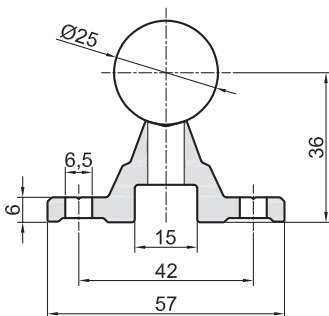

AD 12 ... 40 Alüminyum Altdestek

ADWM 12 ... 40 Alüminyum Altdestekli ve İndüksiyonlu Kromlu Mil

	A	B	S	P	E	L
ADWM 12	40	29	4,5	75	37	6000
ADWM 16	45	33	5,5	100	50	6000
ADWM 20	52	37	6,6	100	50	6000
ADWM 25	57	42	6,6	120	60	6000
ADWM 30	69	51	9	150	75	6000
ADWM 40	73	55	9	200	100	6000

AD 12 (0,580 kg/m)
ADWM 12 (1,570 kg/m)

AD 16 (0,920 kg/m)
ADWM 16 (2,530 kg/m)

AD 20 (1,250 kg/m)
ADWM 20 (3,710 kg/m)

AD 25 (1,420 kg/m)
ADWM 25 (5,270 kg/m)

AD 30 (2,000 kg/m)
ADWM 30 (7,540 kg/m)

AD 40 (2,450 kg/m)
ADWM 40 (12,310 kg/m)