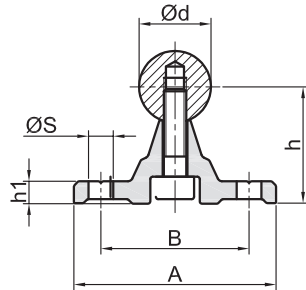

AD 12 ... 40 Alüminyum Altdestek

ADWM 12 ... 40 Alüminyum Altdestekli ve İndüksiyonlu Kromlu Mil

	A	B	S	P	E	L
ADWM 12	40	29	4,5	75	37	6000
ADWM 16	45	33	5,5	100	50	6000
ADWM 20	52	37	6,6	100	50	6000
ADWM 25	57	42	6,6	120	60	6000
ADWM 30	69	51	9	150	75	6000
ADWM 40	73	55	9	200	100	6000

AD 12 (0,580 kg/m)
ADWM 12 (1,570 kg/m)

AD 16 (0,920 kg/m)
ADWM 16 (2,530 kg/m)

AD 20 (1,250 kg/m)
ADWM 20 (3,710 kg/m)

AD 25 (1,420 kg/m)
ADWM 25 (5,270 kg/m)

AD 30 (2,000 kg/m)
ADWM 30 (7,540 kg/m)

AD 40 (2,450 kg/m)
ADWM 40 (12,310 kg/m)