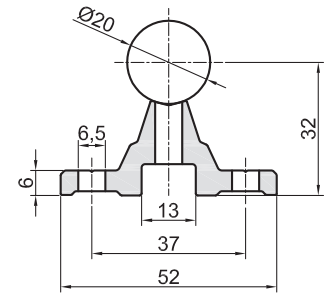

AD 12 ... 40 Alüminyum Altdestek

ADWM 12 ... 40 Alüminyum Altdestekli ve İndüksiyonlu Kromlu Mil

	A	B	S	P	E	L
ADWM 12	40	29	4,5	75	37	6000
ADWM 16	45	33	5,5	100	50	6000
ADWM 20	52	37	6,6	100	50	6000
ADWM 25	57	42	6,6	120	60	6000
ADWM 30	69	51	9	150	75	6000
ADWM 40	73	55	9	200	100	6000

AD 12 (0,580 kg/m)
ADWM 12 (1,570 kg/m)

AD 16 (0,920 kg/m)
ADWM 16 (2,530 kg/m)

AD 20 (1,250 kg/m)
ADWM 20 (3,710 kg/m)

AD 25 (1,420 kg/m)
ADWM 25 (5,270 kg/m)

AD 30 (2,000 kg/m)
ADWM 30 (7,540 kg/m)

AD 40 (2,450 kg/m)
ADWM 40 (12,310 kg/m)